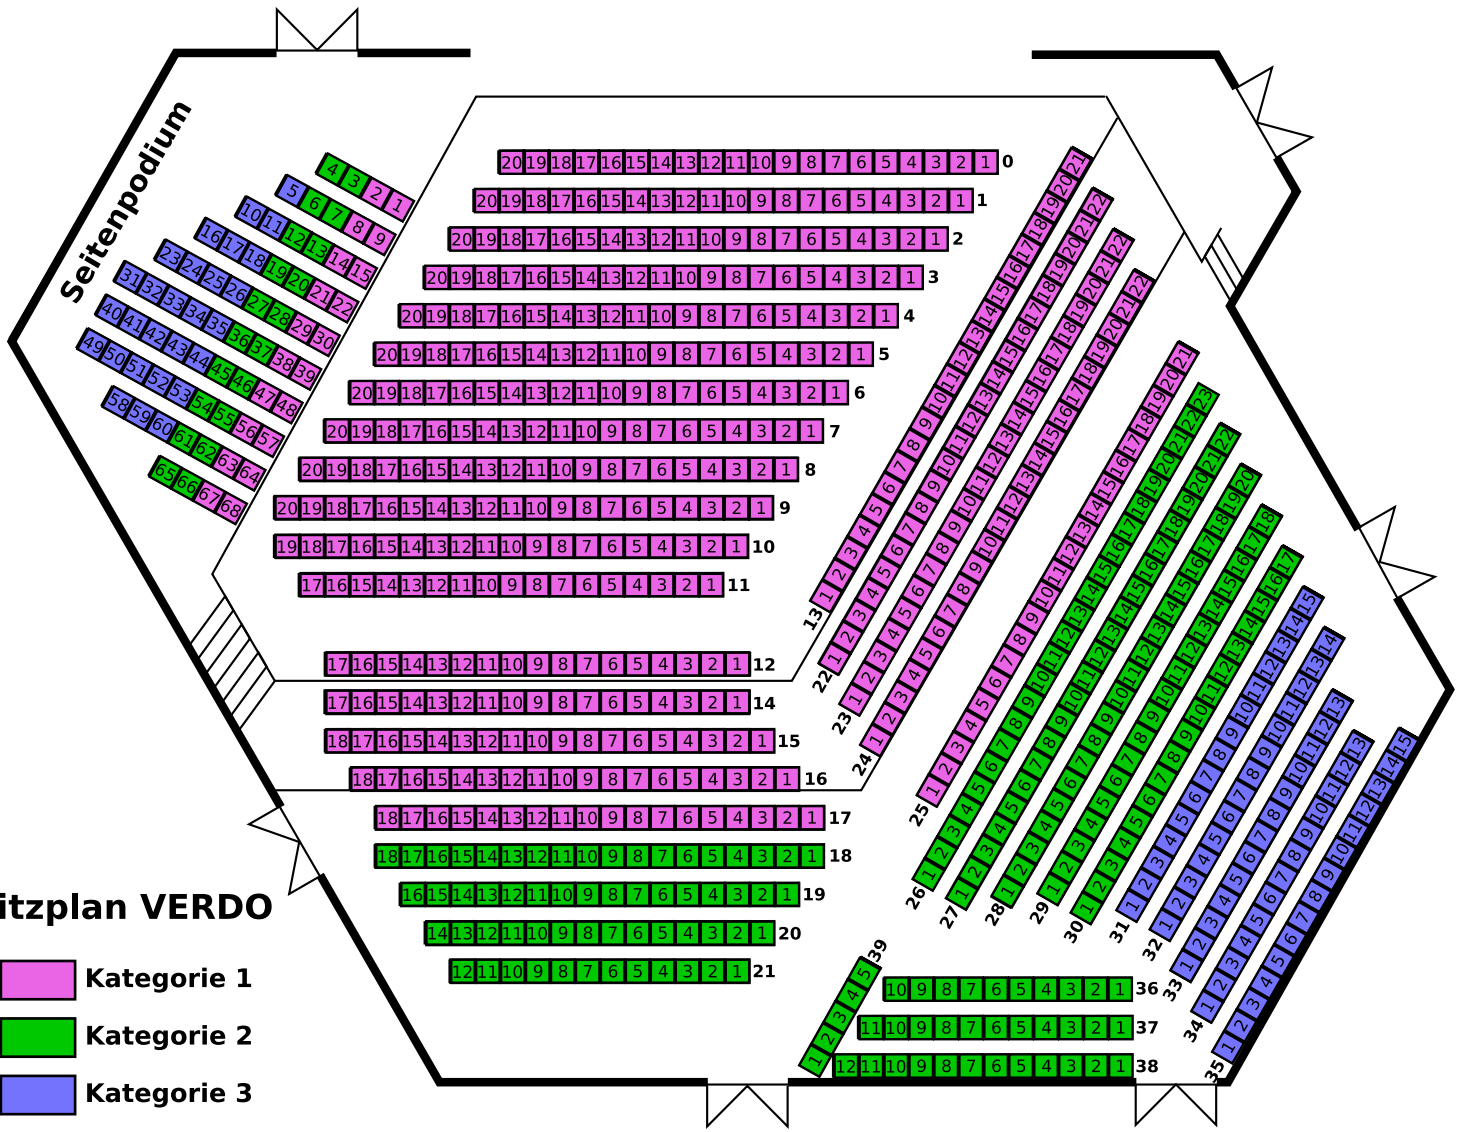

Bühne

Sitzplan VERDO

- Kategorie 1
- Kategorie 2
- Kategorie 3